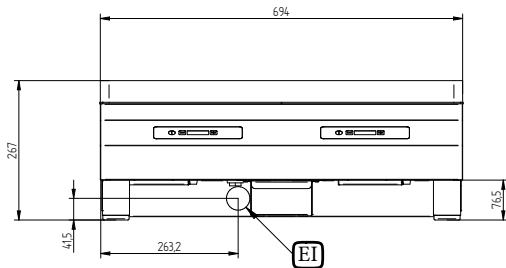

Front

Seite