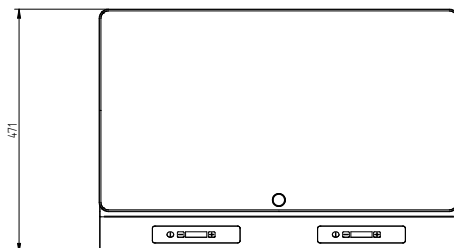

oben

Elektrisch

Netzspannung:	380-400 V/3N ph/50/60 Hz
[NOT TRANSLATED]	220-240V 1N 50/60
Gesamt-Watt	6 kW
Steckertyp:	Cable without plug
Mindestspannung AMP:	16A

Schlüsselinformation

Betriebstemperatur MIN.:	30 °C
Betriebstemperatur MAX.:	250 °C
Außenabmessungen, Länge:	695 mm
Außenabmessungen, Tiefe:	470 mm
Außenabmessungen, Höhe:	267 mm
Nettogewicht:	28 kg
Grillfläche (BxT):	688 / 384 mm