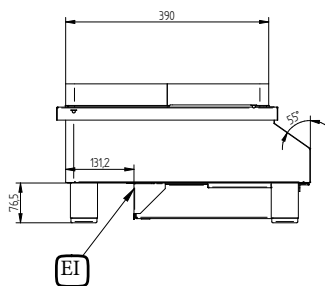

EI = Elektroanschluss
EO = Elektroanschlussdose